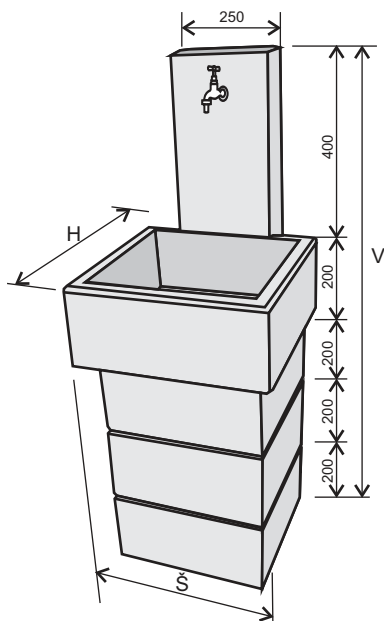

# ZAHRADNÍ UMYVADLO

- umyvadlo je vyrobeno z pěti snadno sestavitelných betonových dílů
- v ceně dodávaného kompletu je mosazný kohout a výtokový ventil se zátkou
- jednotlivé díly se připevňují k desce

## Použití:

- vhodný pro chataře, chalupáře, zahrádkáře a majitele rodinných domků
- jako doplněk zahradní architektury

	rozměr mm			hmotnost v kg/ks
	šířka Š	hloubka H	výška V	
Umyvadlo	470	555	1200	195

## Montážní návod:

- V místě umístění umyvadla musí být ze země vyvedeno vyústění odpadu pr.40mm ve výšce cca 20-30cm.
- 3 ks tvárnice naskládáme na sebe s montážními maticemi vzadu, přičemž vyústění odpadu je uvnitř tvárnice. Do nádoby - umyvadla namontujeme přiloženou dřezovou výpust' 5/4" s nerezovou mřížkou. Na propojení odpadu s výpustí doporučujeme použít flexi hadici sifon umyvadlový 5/4 - 40. Tato hadice není součástí dodávky. Nádoby - umyvadlo otočíme, flexi hadici napojíme na výpust' 5/4 a druhý konec flexi hadice nasadíme na připravené vyústění odpadu pr.40. Umyvadlo nádobu následně nasadíme na tvárnice tak, aby zadní strana nádoby s maticí lícovala se zadní stranou tvárnice. Ozubení desky zapadne na zadní stěnu umyvadla a desku následně zafixujeme 4mi šrouby M10x80 s podložkami, které jsou součástí dodávky.
- Všechny šrouby nejdříve nasadíme skrz desku do připravených montážních otvorů a spojíme je s maticemi, které jsou zalité v tvárnících a v umyvadle. Teprve poté dotáhneme veškeré závitové spoje.
- Naistalujeme kohoutek, který je součástí dodávky.
- Otvor pro přívod vody se závitem 1/2 coulu je připraven ve spodní části desky vpravo.