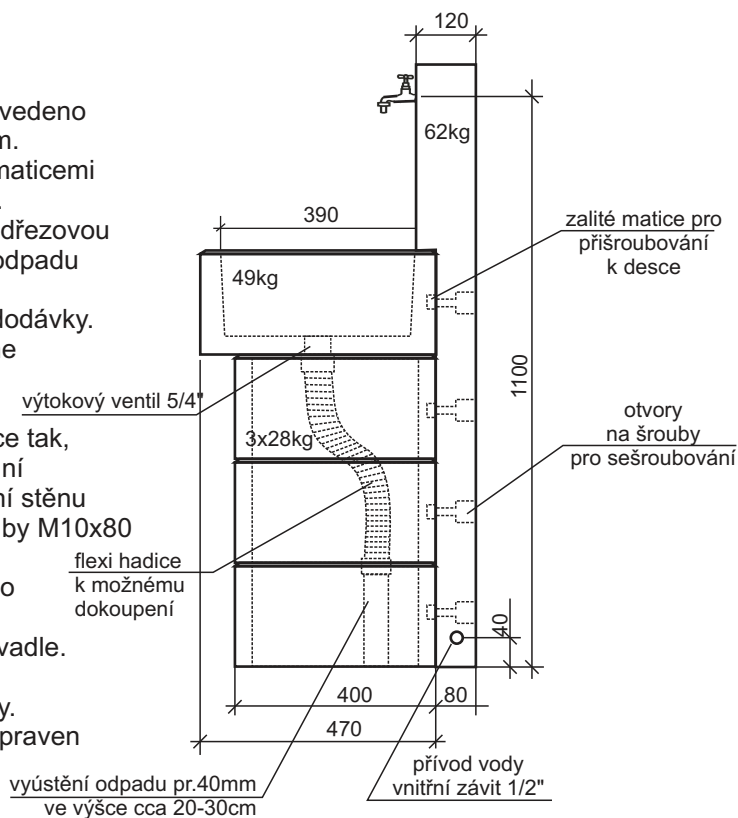

# ZAHRADNÍ UMYVADLO

- umyvadlo je vyrobeno z pěti snadno sestavitelných betonových dílů
- v ceně dodávaného kompletu je mosazný kohout a výtokový ventil se zátkou
- jednotlivé díly se připevňují k desce

## Použití:

- vhodný pro chataře, chalupáře, zahrádkáře a majitele rodinných domků
- jako doplněk zahradní architektury

	rozměr mm			hmotnost v kg/ks
	šířka Š	hloubka H	výška V	
Umyvadlo	470	555	1200	195

## Montážní návod:

- V místě umístění umyvadla musí být ze země vyvedeno vyústění odpadu pr.40mm ve výšce cca 20-30cm.
- 3 ks tvárnice naskládáme na sebe s montážními maticemi vzadu, přičemž vyústění odpadu je uvnitř tvárnice. Do nádoby - umyvadla namontujeme přiloženou dřezovou výpust' 5/4" s nerezovou mřížkou. Na propojení odpadu s výpustí doporučujeme použít flexi hadici sifon umyvadlový 5/4 - 40. Tato hadice není součástí dodávky. Nádoby - umyvadlo otočíme, flexi hadici napojíme na výpust' 5/4 a druhý konec flexi hadice nasadíme na připravené vyústění odpadu pr.40. Umyvadlo nádobu následně nasadíme na tvárnice tak, aby zadní strana nádoby s maticí lícovala se zadní stranou tvárnice. Ozubení desky zapadne na zadní stěnu umyvadla a desku následně zafixujeme 4mi šrouby M10x80 s podložkami, které jsou součástí dodávky.
- Všechny šrouby nejdříve nasadíme skrz desku do připravených montážních otvorů a spojíme je s maticemi, které jsou zalité v tvárnících a v umyvadle. Teprve poté dotáhneme veškeré závitové spoje.
- Naistalujeme kohoutek, který je součástí dodávky.
- Otvor pro přívod vody se závitem 1/2 coulu je připraven ve spodní části desky vpravo.